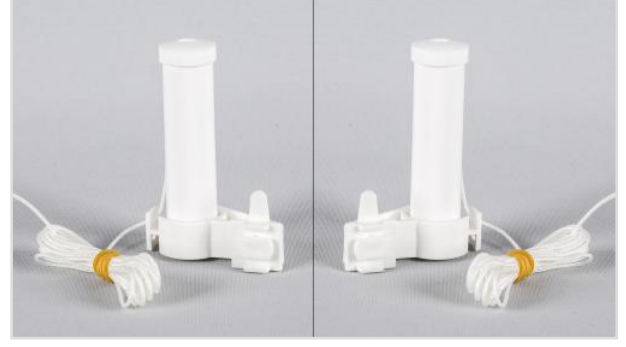

KOD / CODE 36820

PARÇA ADI JR MAKARA SOL / SAĞ
PART JR PULLEY LEFT / RIGHT
RENK / COLOR BEYAZ / WHITE
ADET / QUANTITY 500