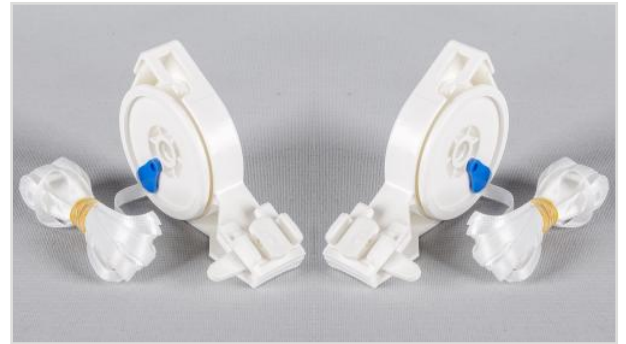

**KOD / CODE** 36808**PARÇ A ADI** KOTEKSLİ RAY  
**PART** ALUMINIUM TRACK WITH VELCRO**RENK / COLOR** BEYAZ / WHITE**ADET / QUANTITY** 108 m**KOD / CODE** 36807**PARÇ A ADI** KOTEKSLİ RAY  
**PART** ALUMINIUM TRACK WITH VELCRO**RENK / COLOR** KREM / BEIGE**ADET / QUANTITY** 108 m**KOD / CODE** 36804**PARÇ A ADI** LAMA ALUMİNYUM  
**PART** ALUMINIUM WEIGHT**RENK / COLOR** BEYAZ / WHITE**ADET / QUANTITY** 120 m**KOD / CODE** 36803**PARÇ A ADI** LAMA ALUMİNYUM  
**PART** ALUMINIUM WEIGHT**RENK / COLOR** KREM / BEIGE**ADET / QUANTITY** 120 m**KOD / CODE** 36864**PARÇ A ADI** ARA ÇUBUK ALUMİNYUM  
**PART** ALUMINIUM WAND**RENK / COLOR** BEYAZ / WHITE**ADET / QUANTITY** 300 m**KOD / CODE** 36865**PARÇ A ADI** ARA ÇUBUK ALUMİNYUM  
**PART** ALUMINIUM WAND**RENK / COLOR** KREM / BEIGE**ADET / QUANTITY** 300 m

**KOD / CODE** 36818

**PARÇA ADI** JR MAKARA SOL / SAĞ  
**PART** JR PULLEY LEFT / RIGHT  
**RENK / COLOR** KREM / BEIGE  
**ADET / QUANTITY** 500

**KOD / CODE** 36823

**PARÇA ADI** JR MEKANİZMA  
**PART** JR CONTROL UNIT  
**RENK / COLOR** BEYAZ / WHITE  
**ADET / QUANTITY** 500

**KOD / CODE** 36822

**PARÇA ADI** JR MEKANİZMA  
**PART** JR CONTROL UNIT  
**RENK / COLOR** KREM / BEIGE  
**ADET / QUANTITY** 500

**KOD / CODE** 36849

**PARÇA ADI** MAVİ MAKARA SOL / SAĞ  
**PART** BLUE PULLEY LEFT / RIGHT  
**RENK / COLOR** BEYAZ / WHITE  
**ADET / QUANTITY** 500