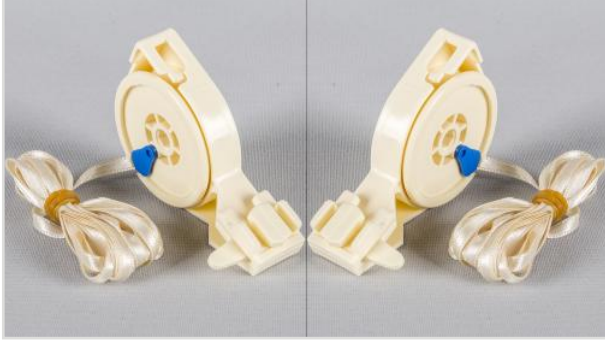

**KOD / CODE** 36808**PARÇ A ADI** KOTEKSLİ RAY  
**PART** ALUMINIUM TRACK WITH VELCRO**RENK / COLOR** BEYAZ / WHITE**ADET / QUANTITY** 108 m**KOD / CODE** 36807**PARÇ A ADI** KOTEKSLİ RAY  
**PART** ALUMINIUM TRACK WITH VELCRO**RENK / COLOR** KREM / BEIGE**ADET / QUANTITY** 108 m**KOD / CODE** 36804**PARÇ A ADI** LAMA ALUMİNYUM  
**PART** ALUMINIUM WEIGHT**RENK / COLOR** BEYAZ / WHITE**ADET / QUANTITY** 120 m**KOD / CODE** 36803**PARÇ A ADI** LAMA ALUMİNYUM  
**PART** ALUMINIUM WEIGHT**RENK / COLOR** KREM / BEIGE**ADET / QUANTITY** 120 m**KOD / CODE** 36864**PARÇ A ADI** ARA ÇUBUK ALUMİNYUM  
**PART** ALUMINIUM WAND**RENK / COLOR** BEYAZ / WHITE**ADET / QUANTITY** 300 m**KOD / CODE** 36865**PARÇ A ADI** ARA ÇUBUK ALUMİNYUM  
**PART** ALUMINIUM WAND**RENK / COLOR** KREM / BEIGE**ADET / QUANTITY** 300 m

**KOD / CODE** 36818

**PARÇA ADI** JR MAKARA SOL / SAĞ  
**PART** JR PULLEY LEFT / RIGHT  
**RENK / COLOR** KREM / BEIGE  
**ADET / QUANTITY** 500

**KOD / CODE** 36823

**PARÇA ADI** JR MEKANİZMA  
**PART** JR CONTROL UNIT  
**RENK / COLOR** BEYAZ / WHITE  
**ADET / QUANTITY** 500

**KOD / CODE** 36822

**PARÇA ADI** JR MEKANİZMA  
**PART** JR CONTROL UNIT  
**RENK / COLOR** KREM / BEIGE  
**ADET / QUANTITY** 500

**KOD / CODE** 36849

**PARÇA ADI** MAVİ MAKARA SOL / SAĞ  
**PART** BLUE PULLEY LEFT / RIGHT  
**RENK / COLOR** BEYAZ / WHITE  
**ADET / QUANTITY** 500

**KOD / CODE** 36868

**PARÇA ADI** DÖNÜŞ APARATI  
**PART** JOINT FOR BENDINGS

**RENK / COLOR** BEYAZ / WHITE

**ADET / QUANTITY** 500

**KOD / CODE** 36891

**PARÇA ADI** ÇUBUK EK PARÇASI  
**PART** JOINT FOR ALUMINIUM WAND