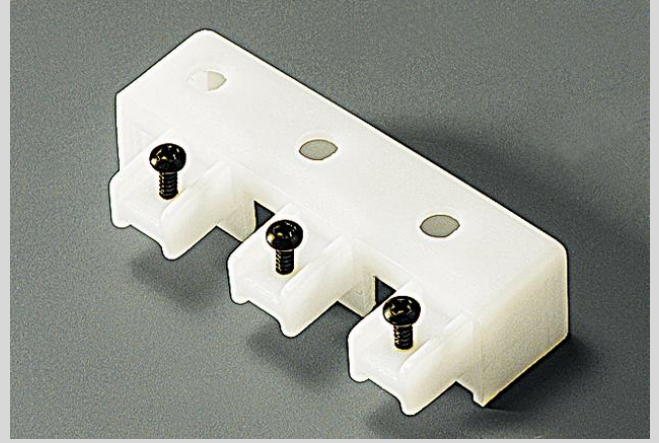

İÇİNDEKİLER / INDEX

37108 RAY İKİLİ/ ALUMINIUM TRACK 2 WAY	2
37134 RAY ÜÇLÜ/ ALUMINIUM TRACK 3 WAY.....	2
37165 RAY DÖRTLÜ/ ALUMINIUM TRACK 4 WAY	2
37166 RAY BEŞLİ/ ALUMINIUM TRACK 5 WAY	2
37141 KAFA TAKIMI İKİLİ SOL/ PULLEY LEFT 2 WAY	2
37140 KAFA TAKIMI İKİLİ SAĞ/ PULLEY RIGHT 2 WAY.....	2
37139 KAFA TAKIMI ÜÇLÜ SOL/ PULLEY LEFT 3 WAY.....	3
37138 KAFA TAKIMI ÜÇLÜ SAĞ/ PULLEY RIGHT 3 WAY	3
37160 KAFA TAKIMI DÖRTLÜ SOL/ PULLEY LEFT 4 WAY	3
37162 KAFA TAKIMI DÖRTLÜ SAĞ/ PULLEY RIGHT 4 WAY	3
37161 KAFA TAKIMI BEŞLİ SOL/ PULLEY LEFT 5 WAY	3
37159 KAFA TAKIMI BEŞLİ SOL/ PULLEY LEFT 5 WAY	3
37107 VAGON/ PROFILE WITH VELCRO.....	4
37109 VAGON TAŞIYICI/ ROLLER SUPPORT	4
37124 İP BAĞLANTISI/ CORD FIXING DEVICE.....	4
37143 İKİLİ TIRNAK/ L SHAPED ANGLE BAR 2 PANEL.....	4
37126 STOPER/ STOP SCREW	4
37135 TEKLİ TIRNAK/ L SHAPED ANGLE BAR 1 PANEL	4
37129 PORTRAY BÜYÜK/ BIG FIXING BRACKET.....	5
37128 PORTRAY KÜÇÜK/ LITTLE FIXING BRACKET	5
36546 İP AĞIRLIĞI/ CORD WEIGHT.....	5
37105 İP/ CORD	5
37131 ETEK LAMASI/ ALUMINIUM WEIGHT.....	5

KOD/CODE	37108
PARÇA ADI /PART	RAY İKİLİ ALUMINIUM TRACK 2 WAY

KOD/CODE	37134
PARÇA ADI /PART	RAY ÜÇLÜ ALUMINIUM TRACK 3 WAY

KOD/CODE	37165
PARÇA ADI /PART	RAY DÖRTLÜ ALUMINIUM TRACK 4 WAY

KOD/CODE	37166
PARÇA ADI /PART	RAY BEŞLİ ALUMINIUM TRACK 5 WAY

KOD/CODE	37141
PARÇA ADI /PART	KAFA TAKIMI İKİLİ SOL PULLEY LEFT 2 WAY

KOD/CODE	37140
PARÇA ADI /PART	KAFA TAKIMI İKİLİ SAĞ PULLEY RIGHT 2 WAY

KOD/CODE	37139
PARÇA ADI /PART	KAFA TAKIMI ÜÇLÜ SOL PULLEY LEFT 3 WAY

KOD/CODE	37161
PARÇA ADI /PART	KAFA TAKIMI BEŞLİ SOL PULLEY LEFT 5 WAY

KOD/CODE	37159
PARÇA ADI /PART	KAFA TAKIMI BEŞLİ SOL PULLEY LEFT 5 WAY

KOD/CODE	37107
PARÇA ADI /PART	VAGON PROFILE WITH VELCRO

KOD/CODE	37109
PARÇA ADI /PART	VAGON TAŞIYICI ROLLER SUPPORT