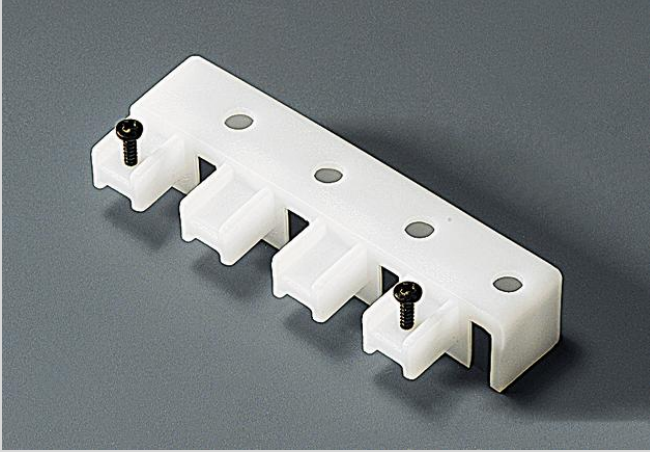

KOD/CODE	37160
PARÇA ADI /PART	KAFA TAKIMI DÖRTLÜ SOL PULLEY LEFT 4 WAY