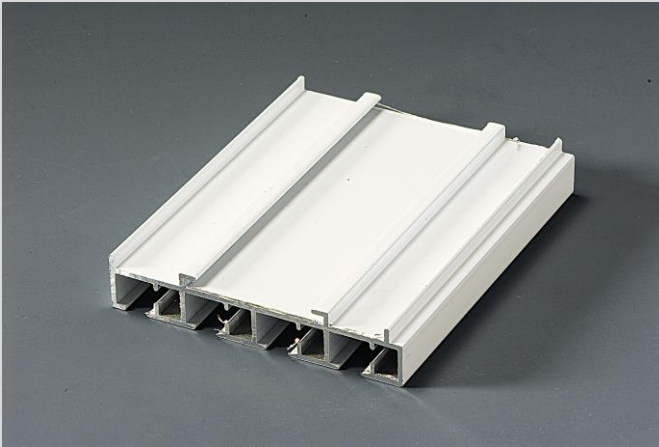

İÇİNDEKİLER / INDEX

37108 RAY İKİLİ/ ALUMINIUM TRACK 2 WAY	2
37134 RAY ÜÇLÜ/ ALUMINIUM TRACK 3 WAY.....	2
37165 RAY DÖRTLÜ/ ALUMINIUM TRACK 4 WAY	2
37166 RAY BEŞLİ/ ALUMINIUM TRACK 5 WAY	2
37141 KAFA TAKIMI İKİLİ SOL/ PULLEY LEFT 2 WAY	2
37140 KAFA TAKIMI İKİLİ SAĞ/ PULLEY RIGHT 2 WAY.....	2
37139 KAFA TAKIMI ÜÇLÜ SOL/ PULLEY LEFT 3 WAY.....	3
37138 KAFA TAKIMI ÜÇLÜ SAĞ/ PULLEY RIGHT 3 WAY	3
37160 KAFA TAKIMI DÖRTLÜ SOL/ PULLEY LEFT 4 WAY	3
37162 KAFA TAKIMI DÖRTLÜ SAĞ/ PULLEY RIGHT 4 WAY	3
37161 KAFA TAKIMI BEŞLİ SOL/ PULLEY LEFT 5 WAY	3
37159 KAFA TAKIMI BEŞLİ SOL/ PULLEY LEFT 5 WAY	3
37107 VAGON/ PROFILE WITH VELCRO.....	4
37109 VAGON TAŞIYICI/ ROLLER SUPPORT	4
37124 İP BAĞLANTISI/ CORD FIXING DEVICE.....	4
37143 İKİLİ TIRNAK/ L SHAPED ANGLE BAR 2 PANEL.....	4
37126 STOPER/ STOP SCREW	4
37135 TEKLİ TIRNAK/ L SHAPED ANGLE BAR 1 PANEL	4
37129 PORTRAY BÜYÜK/ BIG FIXING BRACKET.....	5
37128 PORTRAY KÜÇÜK/ LITTLE FIXING BRACKET	5
36546 İP AĞIRLIĞI/ CORD WEIGHT.....	5
37105 İP/ CORD	5
37131 ETEK LAMASI/ ALUMINIUM WEIGHT.....	5

KOD/CODE	37108
PARÇA ADI /PART	RAY İKİLİ ALUMINIUM TRACK 2 WAY

KOD/CODE	37134
PARÇA ADI /PART	RAY ÜÇLÜ ALUMINIUM TRACK 3 WAY

KOD/CODE	37165
PARÇA ADI /PART	RAY DÖRTLÜ ALUMINIUM TRACK 4 WAY

KOD/CODE	37166
PARÇA ADI /PART	RAY BEŞLİ ALUMINIUM TRACK 5 WAY

KOD/CODE	37161
PARÇA ADI /PART	KAFA TAKIMI BEŞLİ SOL PULLEY LEFT 5 WAY

KOD/CODE	37159
PARÇA ADI /PART	KAFA TAKIMI BEŞLİ SOL PULLEY LEFT 5 WAY

KOD/CODE	37107
PARÇA ADI /PART	VAGON PROFILE WITH VELCRO

KOD/CODE	37109
PARÇA ADI /PART	VAGON TAŞIYICI ROLLER SUPPORT