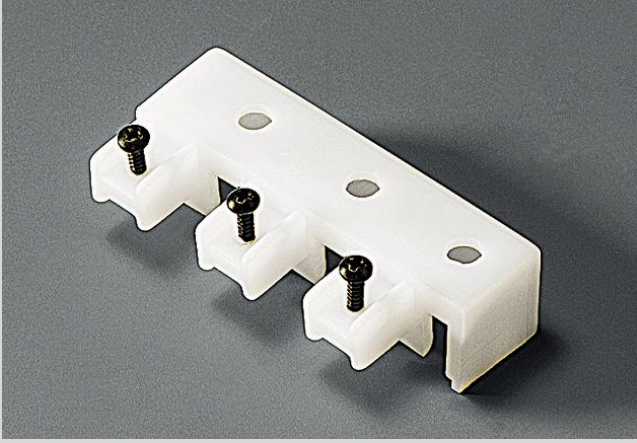

İÇİNDEKİLER / INDEX

37108 RAY İKİLİ/ ALUMINIUM TRACK 2 WAY	2
37134 RAY ÜÇLÜ/ ALUMINIUM TRACK 3 WAY.....	2
37165 RAY DÖRTLÜ/ ALUMINIUM TRACK 4 WAY	2
37166 RAY BEŞLİ/ ALUMINIUM TRACK 5 WAY	2
37141 KAFA TAKIMI İKİLİ SOL/ PULLEY LEFT 2 WAY	2
37140 KAFA TAKIMI İKİLİ SAĞ/ PULLEY RIGHT 2 WAY.....	2
37139 KAFA TAKIMI ÜÇLÜ SOL/ PULLEY LEFT 3 WAY.....	3
37138 KAFA TAKIMI ÜÇLÜ SAĞ/ PULLEY RIGHT 3 WAY	3
37160 KAFA TAKIMI DÖRTLÜ SOL/ PULLEY LEFT 4 WAY	3
37162 KAFA TAKIMI DÖRTLÜ SAĞ/ PULLEY RIGHT 4 WAY	3
37161 KAFA TAKIMI BEŞLİ SOL/ PULLEY LEFT 5 WAY	3
37159 KAFA TAKIMI BEŞLİ SOL/ PULLEY LEFT 5 WAY	3
37107 VAGON/ PROFILE WITH VELCRO.....	4
37109 VAGON TAŞIYICI/ ROLLER SUPPORT	4
37124 İP BAĞLANTISI/ CORD FIXING DEVICE.....	4
37143 İKİLİ TIRNAK/ L SHAPED ANGLE BAR 2 PANEL.....	4
37126 STOPER/ STOP SCREW	4
37135 TEKLİ TIRNAK/ L SHAPED ANGLE BAR 1 PANEL	4
37129 PORTRAY BÜYÜK/ BIG FIXING BRACKET.....	5
37128 PORTRAY KÜÇÜK/ LITTLE FIXING BRACKET	5
36546 İP AĞIRLIĞI/ CORD WEIGHT.....	5
37105 İP/ CORD	5
37131 ETEK LAMASI/ ALUMINIUM WEIGHT.....	5

KOD/CODE	37108
PARÇA ADI /PART	RAY İKİLİ ALUMINIUM TRACK 2 WAY

KOD/CODE	37134
PARÇA ADI /PART	RAY ÜÇLÜ ALUMINIUM TRACK 3 WAY

KOD/CODE	37165
PARÇA ADI /PART	RAY DÖRTLÜ ALUMINIUM TRACK 4 WAY

KOD/CODE	37166
PARÇA ADI /PART	RAY BEŞLİ ALUMINIUM TRACK 5 WAY

KOD/CODE	37141
PARÇA ADI /PART	KAFA TAKIMI İKİLİ SOL PULLEY LEFT 2 WAY

KOD/CODE	37140
PARÇA ADI /PART	KAFA TAKIMI İKİLİ SAĞ PULLEY RIGHT 2 WAY

KOD/CODE	37139
PARÇA ADI /PART	KAFA TAKIMI ÜÇLÜ SOL PULLEY LEFT 3 WAY

KOD/CODE	37161
PARÇA ADI /PART	KAFA TAKIMI BEŞLİ SOL PULLEY LEFT 5 WAY

KOD/CODE	37159
PARÇA ADI /PART	KAFA TAKIMI BEŞLİ SOL PULLEY LEFT 5 WAY

KOD/CODE	37107
PARÇA ADI /PART	VAGON PROFILE WITH VELCRO

KOD/CODE	37109
PARÇA ADI /PART	VAGON TAŞIYICI ROLLER SUPPORT