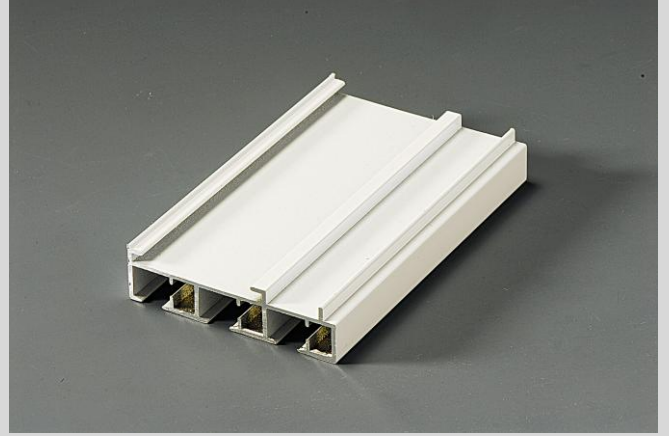

İÇİNDEKİLER / INDEX

37108 RAY İKİLİ/ ALUMINIUM TRACK 2 WAY	2
37134 RAY ÜÇLÜ/ ALUMINIUM TRACK 3 WAY.....	2
37165 RAY DÖRTLÜ/ ALUMINIUM TRACK 4 WAY	2
37166 RAY BEŞLİ/ ALUMINIUM TRACK 5 WAY	2
37141 KAFA TAKIMI İKİLİ SOL/ PULLEY LEFT 2 WAY	2
37140 KAFA TAKIMI İKİLİ SAĞ/ PULLEY RIGHT 2 WAY.....	2
37139 KAFA TAKIMI ÜÇLÜ SOL/ PULLEY LEFT 3 WAY.....	3
37138 KAFA TAKIMI ÜÇLÜ SAĞ/ PULLEY RIGHT 3 WAY	3
37160 KAFA TAKIMI DÖRTLÜ SOL/ PULLEY LEFT 4 WAY	3
37162 KAFA TAKIMI DÖRTLÜ SAĞ/ PULLEY RIGHT 4 WAY	3
37161 KAFA TAKIMI BEŞLİ SOL/ PULLEY LEFT 5 WAY	3
37159 KAFA TAKIMI BEŞLİ SOL/ PULLEY LEFT 5 WAY	3
37107 VAGON/ PROFILE WITH VELCRO.....	4
37109 VAGON TAŞIYICI/ ROLLER SUPPORT	4
37124 İP BAĞLANTISI/ CORD FIXING DEVICE.....	4
37143 İKİLİ TIRNAK/ L SHAPED ANGLE BAR 2 PANEL.....	4
37126 STOPER/ STOP SCREW	4
37135 TEKLİ TIRNAK/ L SHAPED ANGLE BAR 1 PANEL	4
37129 PORTRAY BÜYÜK/ BIG FIXING BRACKET.....	5
37128 PORTRAY KÜÇÜK/ LITTLE FIXING BRACKET	5
36546 İP AĞIRLIĞI/ CORD WEIGHT.....	5
37105 İP/ CORD	5
37131 ETEK LAMASI/ ALUMINIUM WEIGHT.....	5

KOD/CODE	37108
PARÇA ADI /PART	RAY İKİLİ ALUMINIUM TRACK 2 WAY

KOD/CODE	37134
PARÇA ADI /PART	RAY ÜÇLÜ ALUMINIUM TRACK 3 WAY

KOD/CODE	37165
PARÇA ADI /PART	RAY DÖRTLÜ ALUMINIUM TRACK 4 WAY

KOD/CODE	37166
PARÇA ADI /PART	RAY BEŞLİ ALUMINIUM TRACK 5 WAY