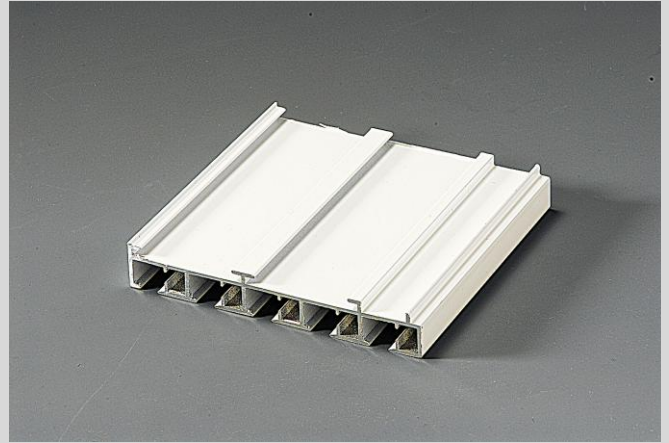

İÇİNDEKİLER / INDEX

37108 RAY İKİLİ/ ALUMINIUM TRACK 2 WAY	2
37134 RAY ÜÇLÜ/ ALUMINIUM TRACK 3 WAY.....	2
37165 RAY DÖRTLÜ/ ALUMINIUM TRACK 4 WAY	2
37166 RAY BEŞLİ/ ALUMINIUM TRACK 5 WAY	2
37141 KAFA TAKIMI İKİLİ SOL/ PULLEY LEFT 2 WAY	2
37140 KAFA TAKIMI İKİLİ SAĞ/ PULLEY RIGHT 2 WAY.....	2
37139 KAFA TAKIMI ÜÇLÜ SOL/ PULLEY LEFT 3 WAY.....	3
37138 KAFA TAKIMI ÜÇLÜ SAĞ/ PULLEY RIGHT 3 WAY	3
37160 KAFA TAKIMI DÖRTLÜ SOL/ PULLEY LEFT 4 WAY	3
37162 KAFA TAKIMI DÖRTLÜ SAĞ/ PULLEY RIGHT 4 WAY	3
37161 KAFA TAKIMI BEŞLİ SOL/ PULLEY LEFT 5 WAY	3
37159 KAFA TAKIMI BEŞLİ SOL/ PULLEY LEFT 5 WAY	3
37107 VAGON/ PROFILE WITH VELCRO.....	4
37109 VAGON TAŞIYICI/ ROLLER SUPPORT	4
37124 İP BAĞLANTISI/ CORD FIXING DEVICE.....	4
37143 İKİLİ TIRNAK/ L SHAPED ANGLE BAR 2 PANEL.....	4
37126 STOPER/ STOP SCREW	4
37135 TEKLİ TIRNAK/ L SHAPED ANGLE BAR 1 PANEL	4
37129 PORTRAY BÜYÜK/ BIG FIXING BRACKET.....	5
37128 PORTRAY KÜÇÜK/ LITTLE FIXING BRACKET	5
36546 İP AĞIRLIĞI/ CORD WEIGHT.....	5
37105 İP/ CORD	5
37131 ETEK LAMASI/ ALUMINIUM WEIGHT.....	5

KOD/CODE	37108
PARÇA ADI /PART	RAY İKİLİ ALUMINIUM TRACK 2 WAY

KOD/CODE	37134
PARÇA ADI /PART	RAY ÜÇLÜ ALUMINIUM TRACK 3 WAY

KOD/CODE	37165
PARÇA ADI /PART	RAY DÖRTLÜ ALUMINIUM TRACK 4 WAY

KOD/CODE	37166
PARÇA ADI /PART	RAY BEŞLİ ALUMINIUM TRACK 5 WAY