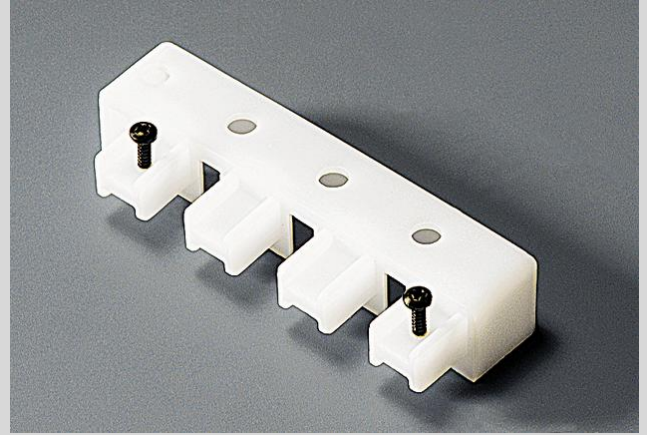

KOD/CODE	37162
PARÇA ADI /PART	KAFA TAKIMI DÖRTLÜ SAĞ PULLEY RIGHT 4 WAY