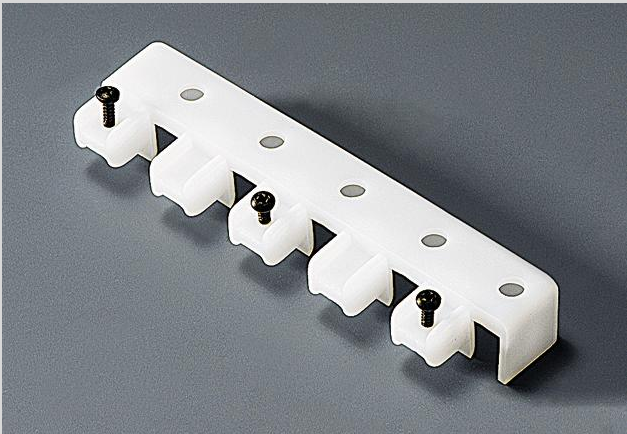

İÇİNDEKİLER / INDEX

37108 RAY İKİLİ/ ALUMINIUM TRACK 2 WAY	2
37134 RAY ÜÇLÜ/ ALUMINIUM TRACK 3 WAY.....	2
37165 RAY DÖRTLÜ/ ALUMINIUM TRACK 4 WAY	2
37166 RAY BEŞLİ/ ALUMINIUM TRACK 5 WAY	2
37141 KAFA TAKIMI İKİLİ SOL/ PULLEY LEFT 2 WAY	2
37140 KAFA TAKIMI İKİLİ SAĞ/ PULLEY RIGHT 2 WAY.....	2
37139 KAFA TAKIMI ÜÇLÜ SOL/ PULLEY LEFT 3 WAY.....	3
37138 KAFA TAKIMI ÜÇLÜ SAĞ/ PULLEY RIGHT 3 WAY	3
37160 KAFA TAKIMI DÖRTLÜ SOL/ PULLEY LEFT 4 WAY	3
37162 KAFA TAKIMI DÖRTLÜ SAĞ/ PULLEY RIGHT 4 WAY	3
37161 KAFA TAKIMI BEŞLİ SOL/ PULLEY LEFT 5 WAY	3
37159 KAFA TAKIMI BEŞLİ SOL/ PULLEY LEFT 5 WAY	3
37107 VAGON/ PROFILE WITH VELCRO.....	4
37109 VAGON TAŞIYICI/ ROLLER SUPPORT	4
37124 İP BAĞLANTISI/ CORD FIXING DEVICE.....	4
37143 İKİLİ TIRNAK/ L SHAPED ANGLE BAR 2 PANEL.....	4
37126 STOPER/ STOP SCREW	4
37135 TEKLİ TIRNAK/ L SHAPED ANGLE BAR 1 PANEL	4
37129 PORTRAY BÜYÜK/ BIG FIXING BRACKET.....	5
37128 PORTRAY KÜÇÜK/ LITTLE FIXING BRACKET	5
36546 İP AĞIRLIĞI/ CORD WEIGHT.....	5
37105 İP/ CORD	5
37131 ETEK LAMASI/ ALUMINIUM WEIGHT.....	5

KOD/CODE	37108
PARÇA ADI /PART	RAY İKİLİ ALUMINIUM TRACK 2 WAY

KOD/CODE	37134
PARÇA ADI /PART	RAY ÜÇLÜ ALUMINIUM TRACK 3 WAY

KOD/CODE	37165
PARÇA ADI /PART	RAY DÖRTLÜ ALUMINIUM TRACK 4 WAY

KOD/CODE	37166
PARÇA ADI /PART	RAY BEŞLİ ALUMINIUM TRACK 5 WAY

KOD/CODE	37141
PARÇA ADI /PART	KAFA TAKIMI İKİLİ SOL PULLEY LEFT 2 WAY

KOD/CODE	37140
PARÇA ADI /PART	KAFA TAKIMI İKİLİ SAĞ PULLEY RIGHT 2 WAY

KOD/CODE	37139
PARÇA ADI /PART	KAFA TAKIMI ÜÇLÜ SOL PULLEY LEFT 3 WAY

KOD/CODE	37161
PARÇA ADI /PART	KAFA TAKIMI BEŞLİ SOL PULLEY LEFT 5 WAY

KOD/CODE	37159
PARÇA ADI /PART	KAFA TAKIMI BEŞLİ SOL PULLEY LEFT 5 WAY

KOD/CODE	37107
PARÇA ADI /PART	VAGON PROFILE WITH VELCRO

KOD/CODE	37109
PARÇA ADI /PART	VAGON TAŞIYICI ROLLER SUPPORT