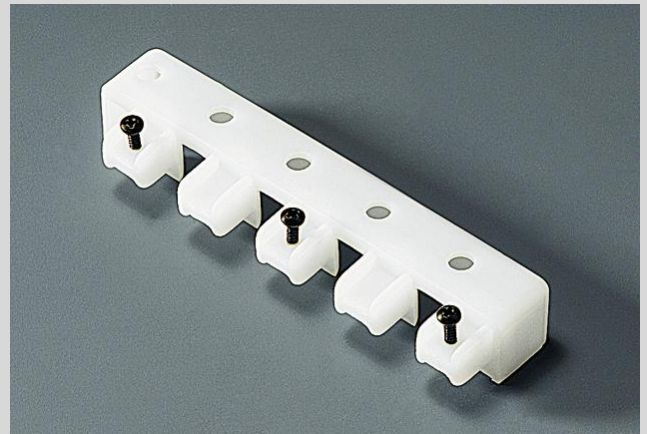

İÇİNDEKİLER / INDEX

37108 RAY İKİLİ/ ALUMINIUM TRACK 2 WAY	2
37134 RAY ÜÇLÜ/ ALUMINIUM TRACK 3 WAY.....	2
37165 RAY DÖRTLÜ/ ALUMINIUM TRACK 4 WAY	2
37166 RAY BEŞLİ/ ALUMINIUM TRACK 5 WAY	2
37141 KAFA TAKIMI İKİLİ SOL/ PULLEY LEFT 2 WAY	2
37140 KAFA TAKIMI İKİLİ SAĞ/ PULLEY RIGHT 2 WAY.....	2
37139 KAFA TAKIMI ÜÇLÜ SOL/ PULLEY LEFT 3 WAY.....	3
37138 KAFA TAKIMI ÜÇLÜ SAĞ/ PULLEY RIGHT 3 WAY	3
37160 KAFA TAKIMI DÖRTLÜ SOL/ PULLEY LEFT 4 WAY	3
37162 KAFA TAKIMI DÖRTLÜ SAĞ/ PULLEY RIGHT 4 WAY	3
37161 KAFA TAKIMI BEŞLİ SOL/ PULLEY LEFT 5 WAY	3
37159 KAFA TAKIMI BEŞLİ SOL/ PULLEY LEFT 5 WAY	3
37107 VAGON/ PROFILE WITH VELCRO.....	4
37109 VAGON TAŞIYICI/ ROLLER SUPPORT	4
37124 İP BAĞLANTISI/ CORD FIXING DEVICE.....	4
37143 İKİLİ TIRNAK/ L SHAPED ANGLE BAR 2 PANEL.....	4
37126 STOPER/ STOP SCREW	4
37135 TEKLİ TIRNAK/ L SHAPED ANGLE BAR 1 PANEL	4
37129 PORTRAY BÜYÜK/ BIG FIXING BRACKET.....	5
37128 PORTRAY KÜÇÜK/ LITTLE FIXING BRACKET	5
36546 İP AĞIRLIĞI/ CORD WEIGHT.....	5
37105 İP/ CORD	5
37131 ETEK LAMASI/ ALUMINIUM WEIGHT.....	5

KOD/CODE	37138
PARÇA ADI /PART	KAFA TAKIMI ÜÇLÜ SAĞ PULLEY RIGHT 3 WAY

KOD/CODE	37160
PARÇA ADI /PART	KAFA TAKIMI DÖRTLÜ SOL PULLEY LEFT 4 WAY

KOD/CODE	37162
PARÇA ADI /PART	KAFA TAKIMI DÖRTLÜ SAĞ PULLEY RIGHT 4 WAY

KOD/CODE	37161
PARÇA ADI /PART	KAFA TAKIMI BEŞLİ SOL PULLEY LEFT 5 WAY

KOD/CODE	37159
PARÇA ADI /PART	KAFA TAKIMI BEŞLİ SOL PULLEY LEFT 5 WAY

KOD/CODE	37107
PARÇA ADI /PART	VAGON PROFILE WITH VELCRO

KOD/CODE	37109
PARÇA ADI /PART	VAGON TAŞIYICI ROLLER SUPPORT